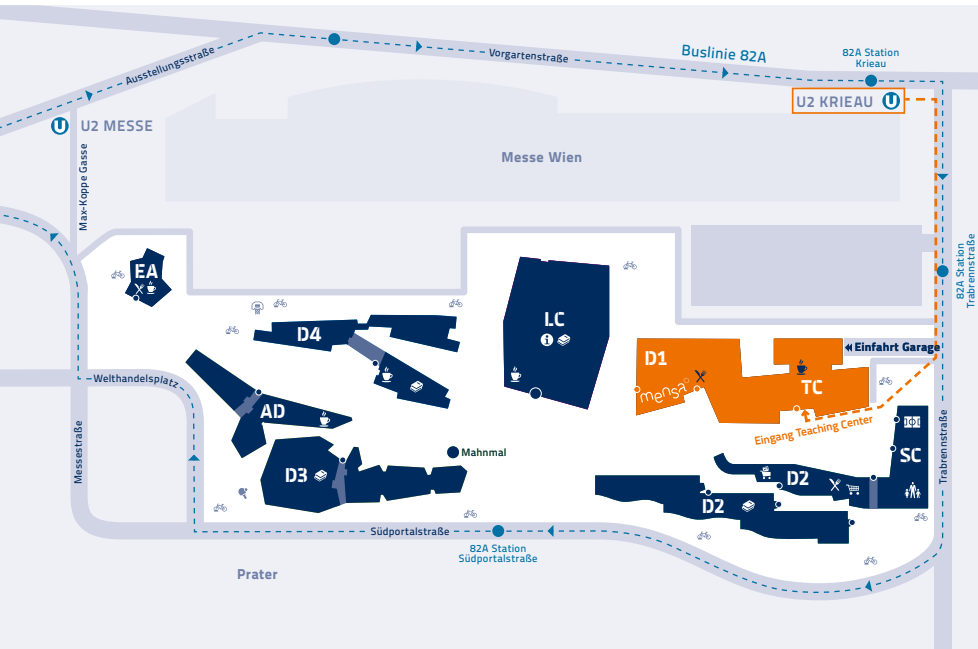

Orientierungsplan Campus WU

MIT DEN ÖFFENTLICHEN VERKEHRSMITTELN

Der Campus WU liegt zwischen den U-Bahnstationen Messe-Prater und Krieau (U2) und am Tag der offenen Tür am besten über die Station Krieau zu erreichen. Der Weg von der U-Bahnstation ist in etwa 5–10 Minuten.

Mit der Buslinie 82A (Station Südportalstraße) und der Straßenbahnlinie 1 (Station Prater Hauptallee) ist der Campus WU ebenfalls gut zu erreichen.