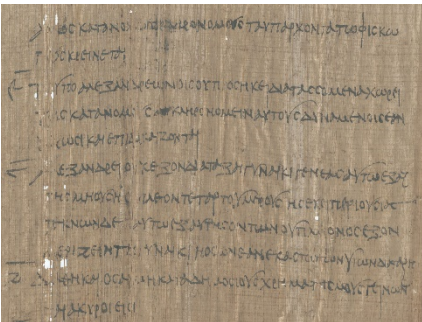

## PAPYROLOGISCH-EPIGRAPHISCHE WERKSTATT

Montag, 11. November 2019, 17 Uhr c.t.

Fachbereichszimmer  
Institut für Alte Geschichte und Altertumskunde,  
Papyrologie und Epigraphik

**Ekkehard Weber**

*Eine rätselhaftes Grabepigramm (?) aus Ostia*

**Katharina Michner**

*Masache und Ispius. Zwei neue Grabinschriften*